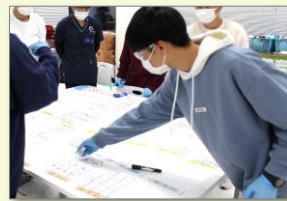

日時 **9月4日(日)**
16:00~17:30

会場 横浜・健志台キャンパス 9号館1階 9103実習室
神奈川県横浜市青葉区鴨志田町1221-1

対象 一般、小・中・高校生 本学教職員および本学学生

定員 50名

受講料 1,000円 (小学生500円
本学教職員・本学学生は無料)

申込 8月25日(木)まで

鈴木 健介
保健医療学部 准教授

原田 諭
救急救命専門指導教員